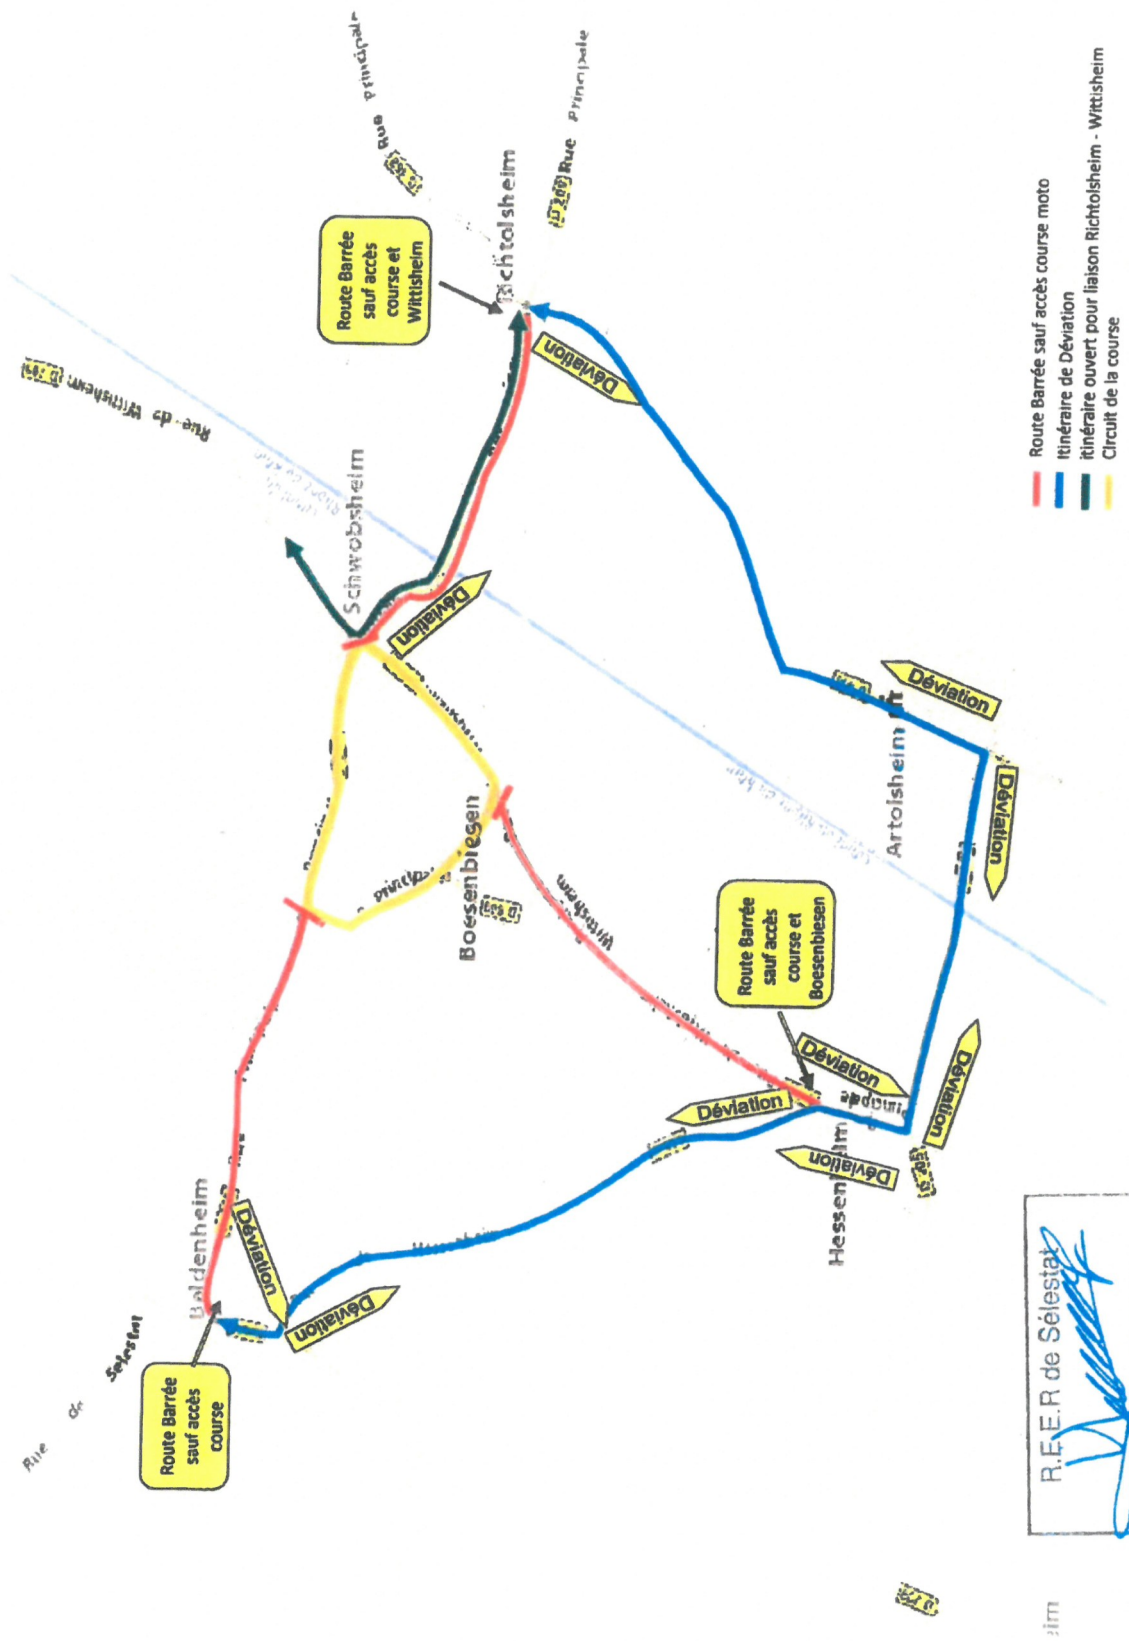

L'itinéraire reste identique à savoir : rue Schmittlach et la partie
nord de la rue Principale (de SCHWOEHRER François à BRAUN
Laurent).

**La circulation de véhicules, autres que les motos
inscrites à la course, et de piétons ainsi que le
stationnement seront interdits le samedi de 13h à
20h et le dimanche de 7h30 à 20h dans la rue
Schmittlach et la rue Principale (partie Nord).**

**Toutefois, il vous sera possible de circuler entre les
différentes séries uniquement sur ordre des
commissaires de course.**

Par ailleurs, le Moto Club du Ried mettra en place un
rubalise devant vos propriétés (portail) afin de
signaler le danger.

*Une navette entre l'abri bus et le city est prévue, départ
de l'abri bus à 11h30 pour le repas de midi, retour toutes
les heures à partir de 14h.*

*De retour cette année, venez déguster, sur assiette ou
traditionnel, le « Burger » issu de la production locale.*

Avis aux Riverains du parcours de la course
**En cas d'urgence, afin de pouvoir
quitter votre domicile
veuillez contacter le 06.77.93.87.06 ou le
06.71.15.03.30**

Plan de déviation - Grand Prix du Ried