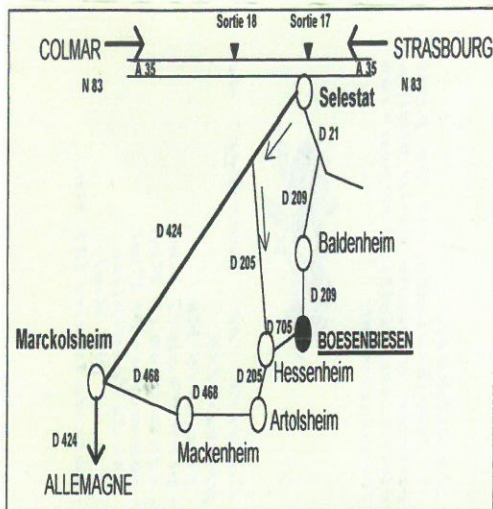

***GITE FLEURI
3 EPIS***

***ROSA ET JOSEPH
ZUMSTEEG***

18 RUE SCHMITTLACH
67390 BOESENBIESEN

Téléphone : 03.88.85.32.63
Messagerie : jzumsteeg@orange.fr
Site : <http://gitebiesa.jimdo.com/>

Gîte 6 personnes
Superficie 100 m²

3 chambres
 Lit enfant
 Séjour télévision
 Cuisine équipée
 Douche /baignoire
 Lave-linge

Parking
 Cour fermée
 Gloriette/barbecue
 Transats
 Balançoire
 Ping-pong/Basket

*Situé en plein cœur du Ried en Alsace,
 Boesenbiesen est un charmant petit
 village fleuri*

*Presque à mi-chemin entre Strasbourg et
 Colmar, à une quinzaine de kilomètres de
 la frontière allemande, près de Sélestat, le
 gîte tout confort est particulièrement bien
 situé pour venir découvrir l'Alsace.*